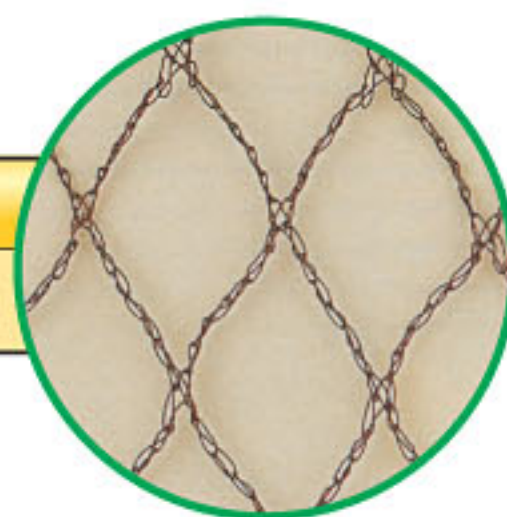

Fil câblé PE  
1,2 mm

Fil câblé PE  
1,8 mm

## Filets volières tricotés mailles losanges Monofil PE - Longueur à la demande

Réf. 2520 A

Référence	Maille	Largeur standard	Poids
2520 A	20 mm	8 m ou 16 m	40 g/m <sup>2</sup>

Tous nos filets sont livrés avec un sujet de renfort sur la périphérie et à vos dimensions.